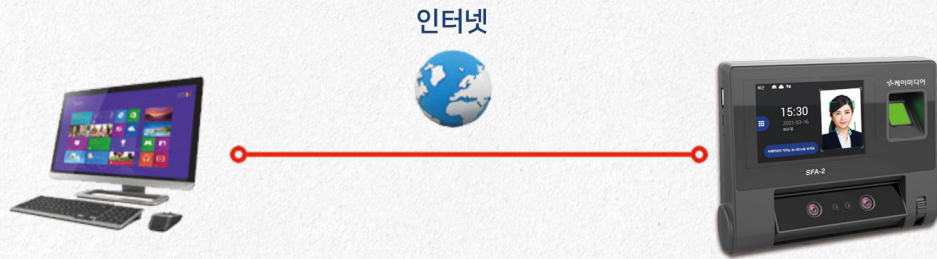

간편한 통신설정

내
부

내부 네트워크 관리

- IP 주소만 입력하면 찾아가는 자동추적 기능
- 와이파이 또는 랜선으로 네트워크 연결

외
부