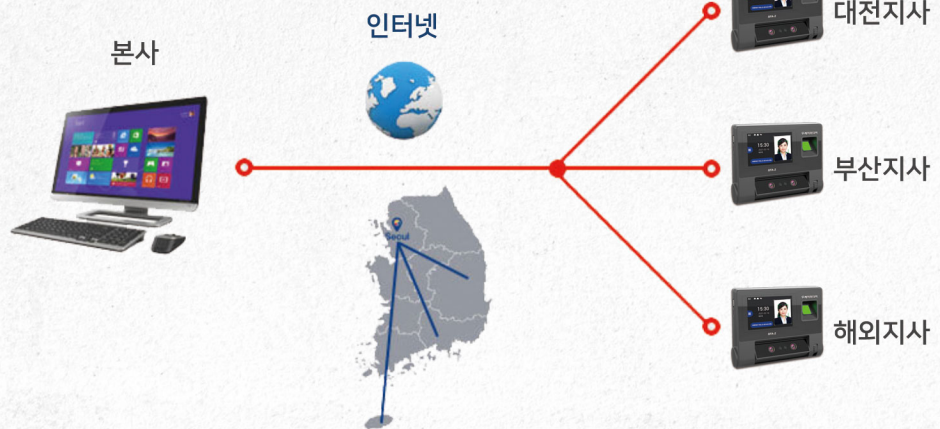

SmartFace-2

유무선 네트워크 얼굴 지문인식기

스마트페이스2

- 얼굴 · 지문 · 비밀번호로 사용자를 식별
- 무선 네트워크 또는 유선 Lan 통해 식별된 자료를 수집관리 (USB로도 사용가능)
- 무선 도어락(KE-1 : 별도구매)을 연동하여 출입문 통제관리
- 유선 도어락(데드볼트, EM락 등 : 별도구매)을 연동하여 출입문 통제관리

SmartFace2 제원

간편한 통신설정

내
부

내부 네트워크 관리

- IP 주소만 입력하면 찾아가는 자동추적 기능
- 와이파이 또는 랜선으로 네트워크 연결

외
부

모든 근무현장을 한번에 통합관리

- 본사 고정 IP주소(DDNS)만 입력하면 인터넷을 통한 전국 전세계 지사 및 지점 네트워크 관리

U
S
B
관
리

USB메모리로 간편하고 빠르게

- 인터넷 연결이 어려운 환경에서도 USB메모리로 자료수집 가능

다양한 유선 락 상품과 호환가능

데드볼트

EM락

스트라이크 : 열림 / 닫힘형

SFA-2 도어락 배선도