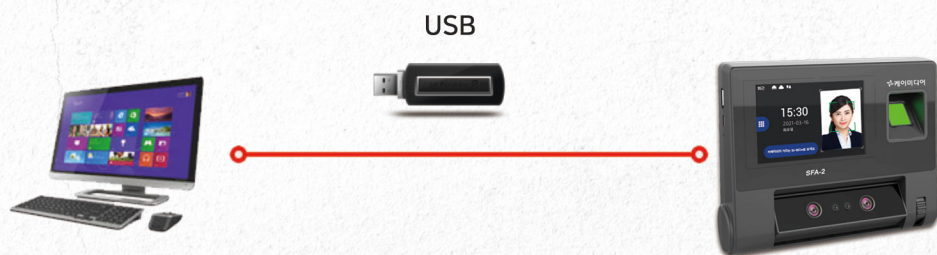

SmartFace-2

유무선 네트워크 얼굴 지문인식기

스마트페이스2

- 얼굴 · 지문 · 비밀번호로 사용자를 식별
- 무선 네트워크 또는 유선 Lan 통해 식별된 자료를 수집관리 (USB로도 사용가능)
- 무선 도어락(KE-1 : 별도구매)을 연동하여 출입문 통제관리
- 유선 도어락(데드볼트, EM락 등 : 별도구매)을 연동하여 출입문 통제관리

SmartFace2 제원

USB메모리로 간편하고 빠르게

- 인터넷 연결이 어려운 환경에서도 USB메모리로 자료수집 가능

다양한 유선 락 상품과 호환가능

데드볼트

EM락

스트라이크 : 열림 / 닫힘형

SFA-2 도어락 배선도